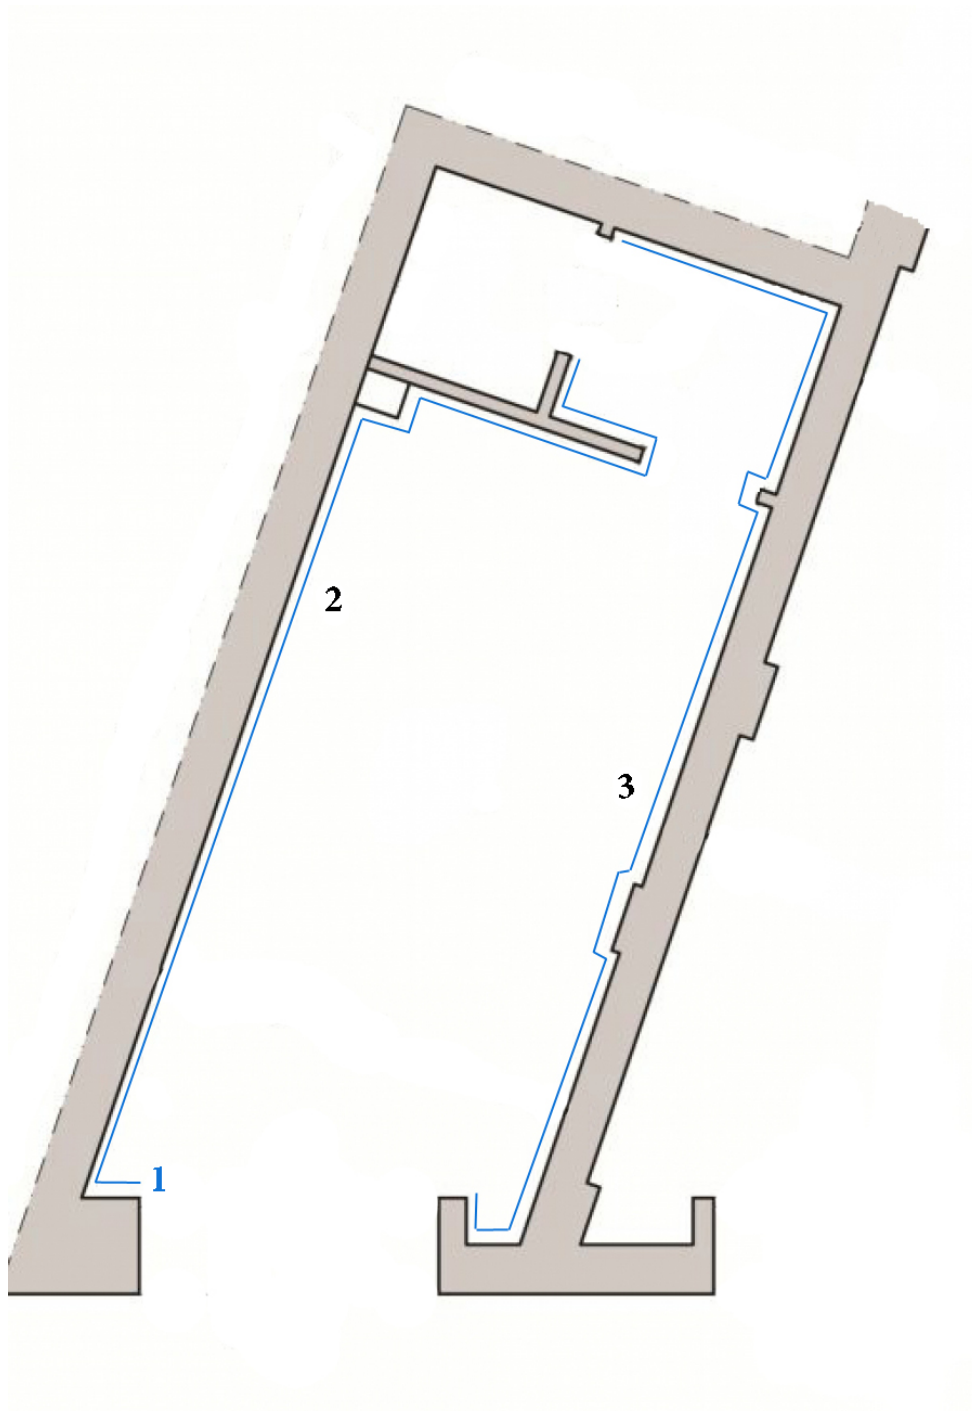

Vincenzo Simone

secondo paesaggio

1 - La notte cade sulle cose - olio su legno, dimensioni ambientali, 2014.

2 - Solo perche ci si possa ingannare - 8 olio su tela (misure varie), velluto, barra di ferro 275 cm, 2014.

3 - Paesaggio nudo - olio su lino, 20x28, 2014.